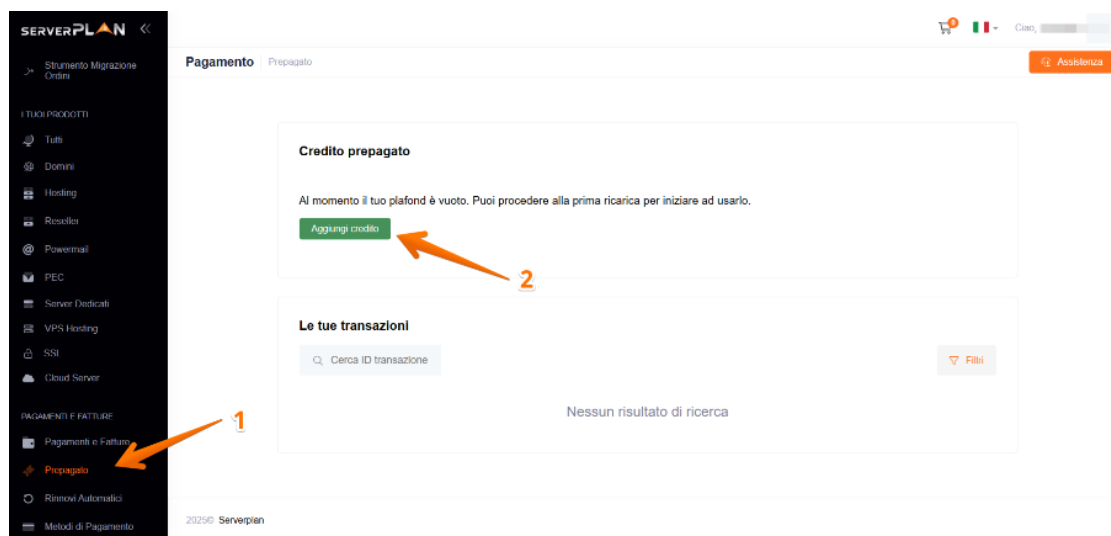

[Knowledge base](#) > [Informazioni Pre-sales](#) > [Credito prepagato](#) > [Come posso ricaricare il credito del mio prepagato?](#)

Come posso ricaricare il credito del mio prepagato?

Emanuele Capaldo - 2026-04-18 - [Credito prepagato](#)

Una volta effettuato il login nella tua area clienti Serverplan (accessibile dal link: <https://sso.serverplan.com/signin>) potrai ricaricare il credito del tuo prepagato facendo click sulla voce "Prepagato" visibile dal menù sulla sinistra che trovi nella tua dashboard.

Per procedere fai click sul tasto verde "Aggiungi Credito" che trovi nella sezione.

Digita l'importo della ricarica e clicca sul tasto arancione "Aggiungi al carrello".