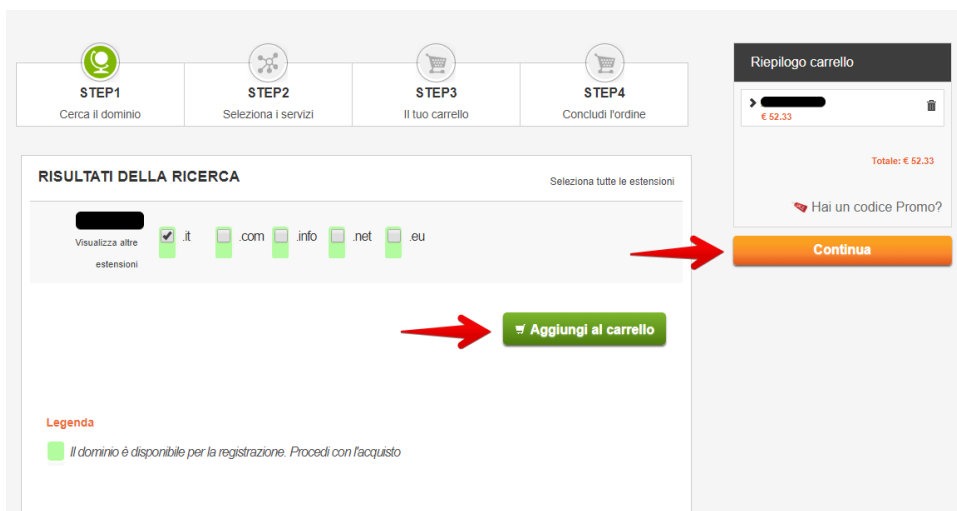

Nella schermata successiva potrai effettuare la ricerca del dominio di nuova registrazione che intendi associare al piano e fare click sul tasto ricerca.

N.B

Se avessi già un dominio registrato presso Serverplan e volessi associarlo ad un piano Reseller, potrai aprire un ticket al reparto commerciale dal link: <https://help.serverplan.com/it/new-ticket>

Al termine della ricerca se il dominio che hai scelto risulterà libero per una nuova registrazione (lo vederai evidenziato in verde) potrai fare click sul tasto "Aggiungi al carrello".

L'ordine verrà inserito nel carrello e basterà soltanto fare click sul tasto "Continua"

Il sistema ti porterà nel secondo step. Se non hai servizi aggiuntivi da associare al piano puoi fare click sul tasto continua.

Potrai aggiungere un servizio al tuo Reseller anche successivamente.

STEP1 Cerca il dominio STEP2 Selezione i servizi STEP3 Il tuo carrello STEP4 Concludi l'ordine