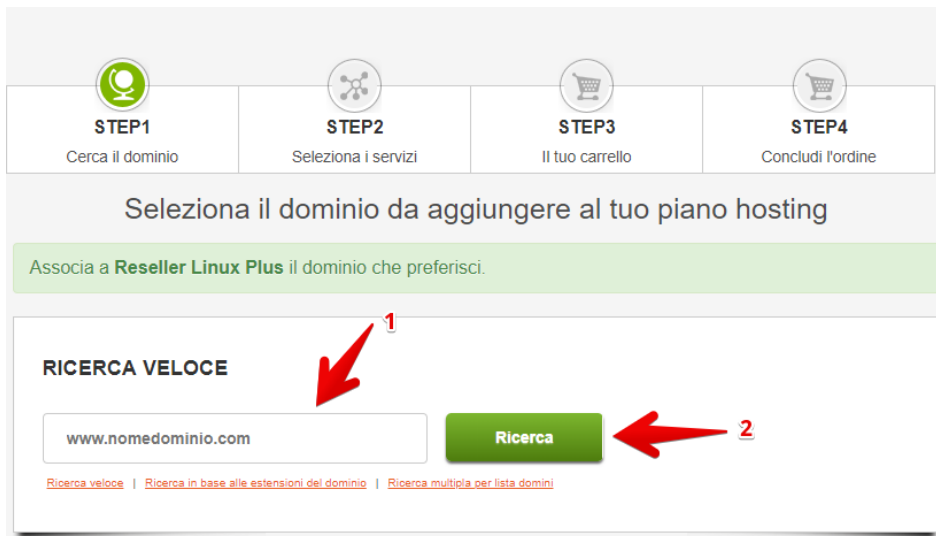

Scegli il sistema operativo

Reseller Linux Basic	Reseller Linux Plus <small>PIÙ VENDUTO</small>	Reseller Linux Pro
		
€25 + IVA al mese	€39 + IVA al mese	€53 + IVA al mese
50 GB di spazio SSD	100 GB di spazio SSD	150 GB di spazio SSD
Account illimitati	Account illimitati	Account illimitati
Traffico illimitato	Traffico illimitato	Traffico illimitato
50 GB per i database su SSD	100 GB per i database su SSD	150 GB per i database su SSD
mySql e postgreSQL	mySql e postgreSQL	mySql e postgreSQL
EasyApp	EasyApp	EasyApp
Certificato SSL Let's Encrypt	Certificato SSL Let's Encrypt	Certificato SSL Let's Encrypt
ORDINA	ORDINA	ORDINA

Nella schermata successiva potrai effettuare la ricerca del dominio di nuova registrazione che intendi associare al piano e fare click sul tasto ricerca.

N.B

Se avessi già un dominio registrato presso Serverplan e volessi associarlo ad un piano Reseller, potrai aprire un ticket al reparto commerciale dal link: <https://help.serverplan.com/it/new-ticket>

Al termine della ricerca se il dominio che hai scelto risulterà libero per una nuova registrazione (lo vederai evidenziato in verde) potrai fare click sul tasto "Aggiungi al carrello".

L'ordine verrà inserito nel carrello e basterà soltanto fare click sul tasto "Continua"